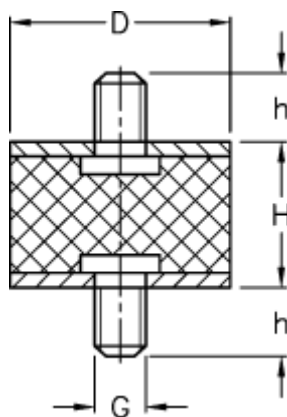

Varenummer: 51101220003910  
Beskrivelse: KLEE Vibrationsdæmper type 1  
50-20-1, M8x15/M8x15, NR - 57 shore

## Mål

---

D = 50  
G = M8  
h = 15  
H = 20